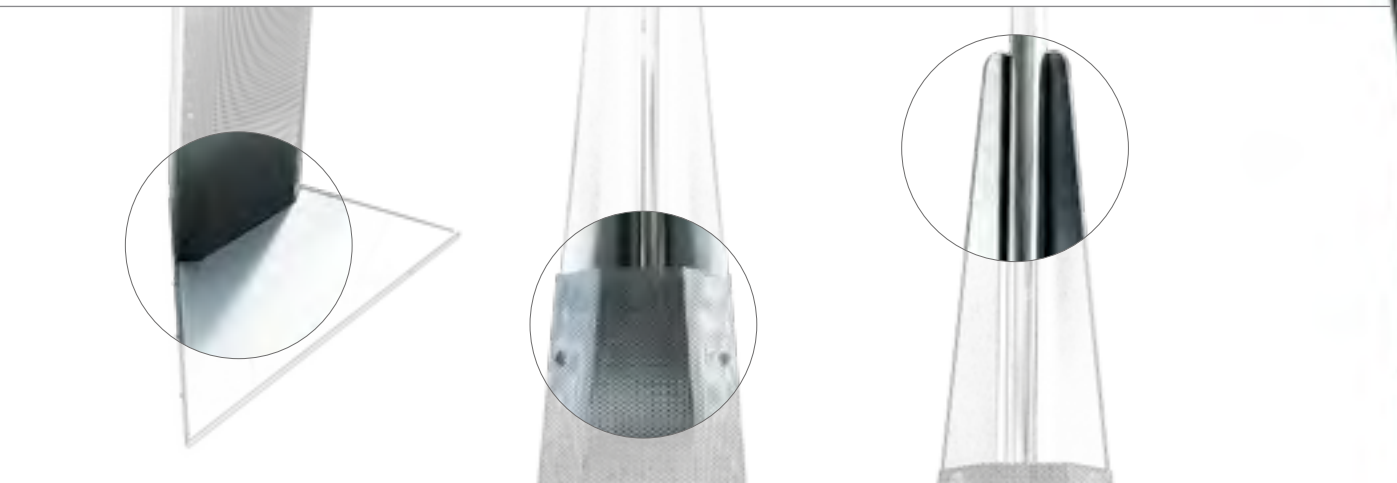

Peripherie

Nach über 25-jährigen Erfahrung im SB-Autowaschgeschäft, können wir mit Stolz unser Produkt Adriatech "Periphery" als Ergebnis der intensiven Zusammenarbeit mit unseren treuen Kunden präsentieren.

Hohe Qualität, Robust, einfache Handhabung und innovative Produkte aus Edelstahl gefertigt war die richtige Formel für die Entwicklung des täglichen Gebrauchssortiments Ihrer SB-Station.

"Bleib Anders" wir glauben Ihre SB-Station zu bereichern indem wir Produkte und Erfahrungen weiterentwickeln, die sich von anderen Anbietern abheben.

Unsere Entwicklung geht weiter, da wir unsere Kunden und den Fortschritt ständig im Auge behalten.

Laternenmast CONCORDE

Entwickelt von Grund auf als Straßen- und Flächenbeleuchtungssystem, bietet das Concorde-Lampenpfosten-Modell in Kombination mit dem Cree XSP High-Output-LED-Licht eine unglaubliche Effizienz ohne Einbußen bei der Anwendungsleistung.

Die XSP High Output-Serie ist die bessere Alternative für traditionelle Straßen- und Flächenbeleuchtung mit schneller Amortisation und verbesserter Leistung.

Anwendungen: Autowaschanlagen, Parkplätze, Straßen, Gehwege und allgemeine Flächen.