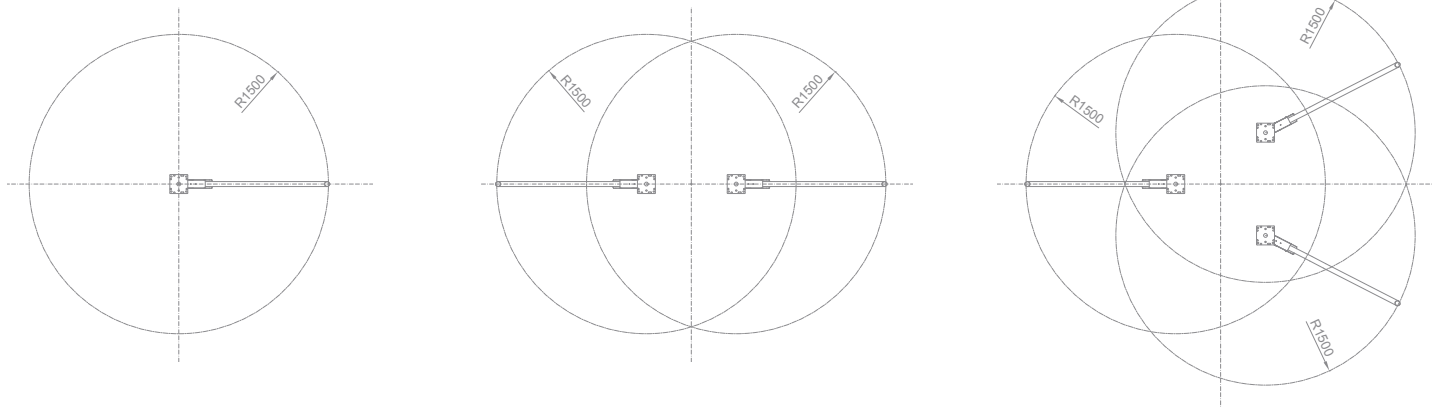

Deckenkreisel WING

Peripherie

MASSE	
LÄNGE	1860 mm
BREITE	180 mm
HÖHE	200 mm
GEWICHT	9 kg

- Produkt komplett aus Edelstahl
- Passend für alle SB Waschplätze
- Patentiertes Design
- Deckenausleger für Waschplatz 360°

Deckenkreisel WING DUO

Peripherie

MASSE	
LÄNGE	1860 mm
BREITE	180 mm
HÖHE	200 mm
GEWICHT	18 kg

- Produkt komplett aus Edelstahl
- Passend für alle SB Waschplätze
- Patentiertes Design
- Jeweils um 360° drehbar, ideal für offene Waschplätze

Deckenkreisel WING SPEEDSTER

MASSE

LÄNGE	1860 mm
BREITE	180 mm
HÖHE	200 mm
GEWICHT	9 kg

- Produkt komplett aus Edelstahl
- Passend für alle SB Waschplätze
- Patentiertes Design
- Bis zu 3 Deckenkreisel pro Waschplatz geeignet, die sich um 360 ° drehen kann

Deckenkreisel WING VACUUM

MASSE

LÄNGE	1755 mm
BREITE	200 mm
HÖHE	314 mm
GEWICHT	13 kg

- Produkt komplett aus Edelstahl
- Passend für alle SB Waschplätze
- Patentiertes Design