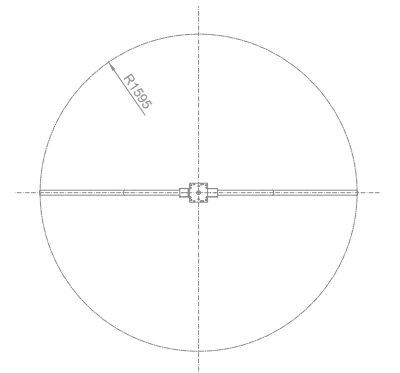

Deckenkreisel WING

Peripherie

MASSE	
LÄNGE	1860 mm
BREITE	180 mm
HÖHE	200 mm
GEWICHT	9 kg

- Produkt komplett aus Edelstahl
- Passend für alle SB Waschplätze
- Patentiertes Design
- Deckenausleger für Waschplatz 360°

Deckenkreisel WING DUO

Peripherie

MASSE	
LÄNGE	1860 mm
BREITE	180 mm
HÖHE	200 mm
GEWICHT	18 kg

- Produkt komplett aus Edelstahl
- Passend für alle SB Waschplätze
- Patentiertes Design
- Jeweils um 360° drehbar, ideal für offene Waschplätze

Deckenkreisel WING SPEEDSTER

MASSE

LÄNGE	1860 mm
BREITE	180 mm
HÖHE	200 mm
GEWICHT	9 kg

- Produkt komplett aus Edelstahl
- Passend für alle SB Waschplätze
- Patentiertes Design
- Bis zu 3 Deckenkreisel pro Waschplatz geeignet, die sich um 360 ° drehen kann

Deckenkreisel WING VACUUM

MASSE

LÄNGE	1755 mm
BREITE	200 mm
HÖHE	314 mm
GEWICHT	13 kg

- Produkt komplett aus Edelstahl
- Passend für alle SB Waschplätze
- Patentiertes Design