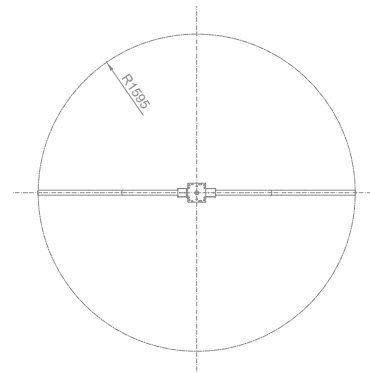

Deckenkreisel WING

Peripherie

MASSE	
LÄNGE	1860 mm
BREITE	180 mm
HÖHE	200 mm
GEWICHT	9 kg

- Produkt komplett aus Edelstahl
- Passend für alle SB Waschplätze
- Patentiertes Design
- Deckenausleger für Waschplatz 360°

Deckenkreisel WING DUO

Peripherie

MASSE	
LÄNGE	1860 mm
BREITE	180 mm
HÖHE	200 mm
GEWICHT	18 kg

- Produkt komplett aus Edelstahl
- Passend für alle SB Waschplätze
- Patentiertes Design
- Jeweils um 360° drehbar, ideal für offene Waschplätze

Deckenkreisel WING SPEEDSTER

MASSE

LÄNGE	1860 mm
BREITE	180 mm
HÖHE	200 mm
GEWICHT	9 kg

- Produkt komplett aus Edelstahl
- Passend für alle SB Waschplätze
- Patentiertes Design
- Bis zu 3 Deckenkreisel pro Waschplatz geeignet, die sich um 360 ° drehen kann

Deckenkreisel WING VACUUM

MASSE

LÄNGE	1755 mm
BREITE	200 mm
HÖHE	314 mm
GEWICHT	13 kg

- Produkt komplett aus Edelstahl
- Passend für alle SB Waschplätze
- Patentiertes Design