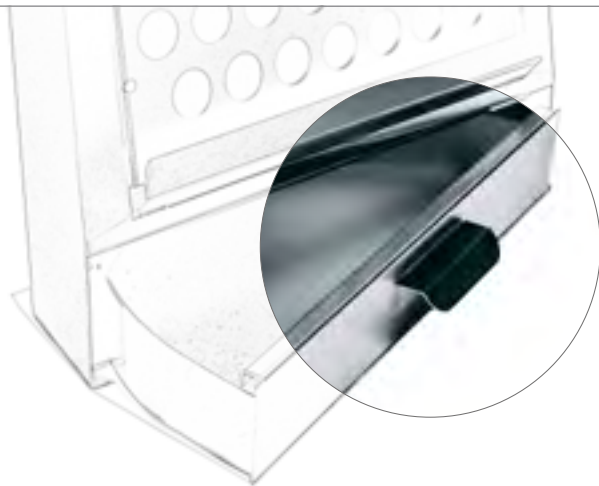

Teppich Rührer

Peripherie

| MASSE | |
|---------|---------|
| LÄNGE | 560 mm |
| BREITE | 300 mm |
| HÖHE | 1160 mm |
| GEWICHT | 27 kg |

- Gehäuse komplett aus Edelstahl
- Robustes Design
- Abnehmbare Staubschale

CAR MAT Teppichhalter & Rührer

Peripherie

| MASSE | |
|---------|---------|
| LÄNGE | 580 mm |
| BREITE | 180 mm |
| HÖHE | 1030 mm |
| GEWICHT | 19 kg |

- 2 in 1 Funktion, Automattenhalter + Car Mat Rührer
- Gehäuse komplett aus 3mm Edelstahl
- Robustes Design